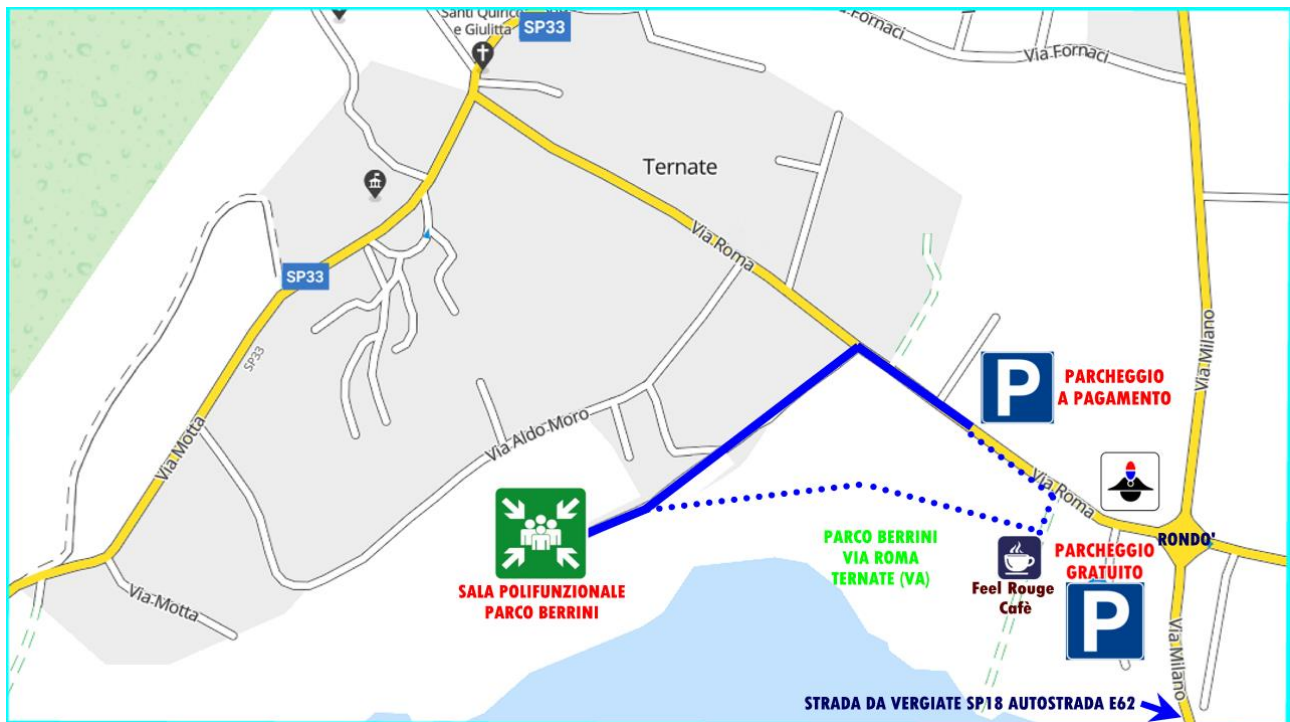

## COME ARRIVARE ALLA "XVII GIORNATA DI RITIRO DEL GRUPPO CARISMATICO BETANIA"

### CARTINA PARCO BERRINI VIA ROMA TERNATE (VA)

La sala Polifunzionale del ritiro si trova nel **Parco Berrini in via Roma a Ternate**.

Sono disponibili due parcheggi che si trovano, uno "**Parcheggio Gratuito**" nel piazzale davanti ai Carabinieri, l'altro "**Parcheggio a pagamento**" passati i Carabinieri a destra si trova a 100 m sulla destra.

La sala si raggiunge a piedi dai parcheggi che sono distanti 350 m (**Parcheggio a pagamento**) e 400 m dal (**Parcheggio Gratuito**).

Per arrivare tramite Via Roma, considerando di arrivare dal rondo' "Di Via Milano" superare la stazione dei Carabinieri che si trova sulla destra, proseguire dritto in salita e dopo il parcheggio che si trova sulla destra, prendere la prima vietta a sinistra, da li proseguire dritto, superare il cancelletto di ingresso al parco e proseguire dritto fino alla sala.

Se si decide di arrivare attraversando il parco, considerando di arrivare dal rondo' "Di Via Milano" superare la stazione dei Carabinieri che si trova sulla destra, avanti 50 m sulla sinistra si trova il Bar Feel Rouge, da li seguire il sentiero che porta alla sala.